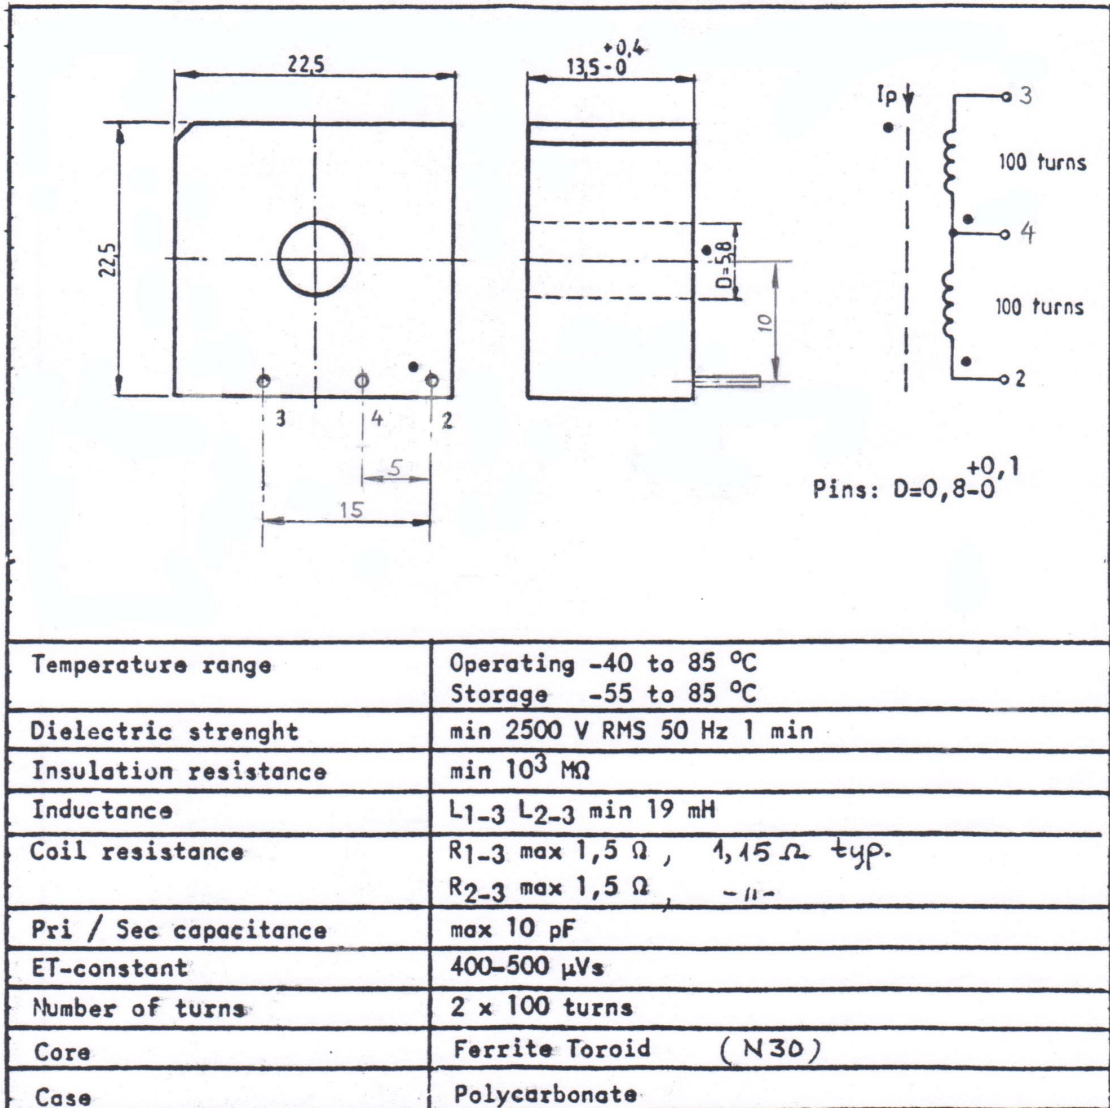

Current transformer TA/150386

SIRIO Elettronica      Italien